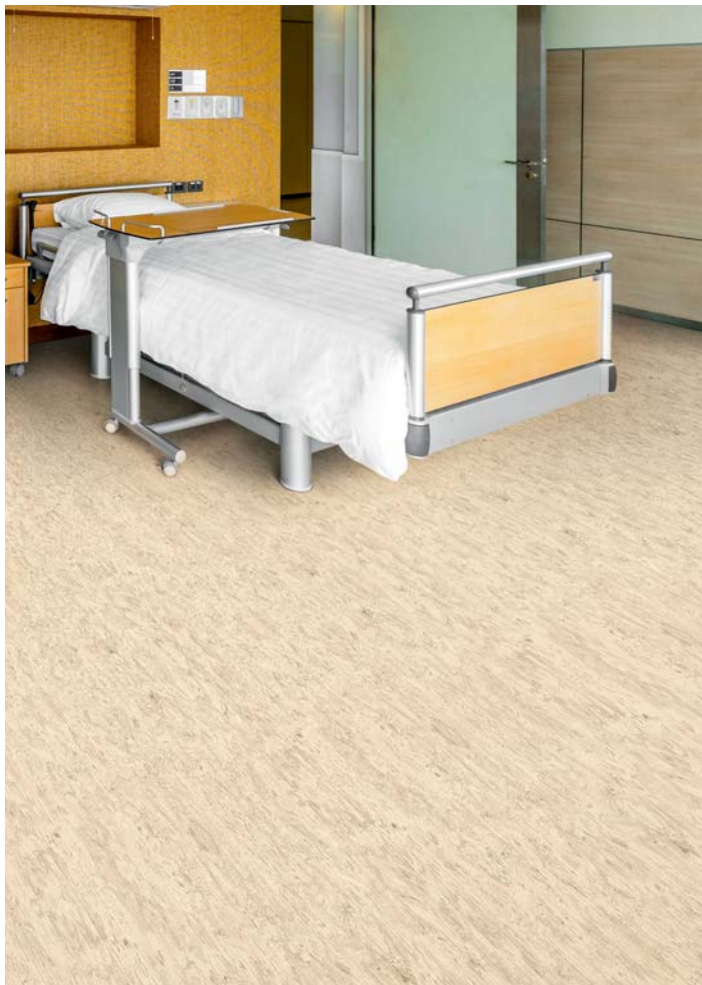

Inspirerat av naturen

Perfekt för ett snabbt tillfrisknande

Vore det inte underbart om du kunde få uppleva samma atmosfär på sjukhuset som i hemmet? För att bli frisk behöver man ju inte bara läkare och mediciner. Det är också viktigt att patienter, personal och besökare känner att de trivs. Det är här som noraplan® valua med sin naturliga effekt kommer in i bilden. De mjuka, varma ytorna gör rummen inbjudande och trivsamma, sänker ljudnivån och ökar den ergonomiska komforten. noraplan® valua innehåller varken PVC, mjukgörare (ftalater) eller halogener (t.ex. klor) och bidrar därmed till en hälsosammare miljö.