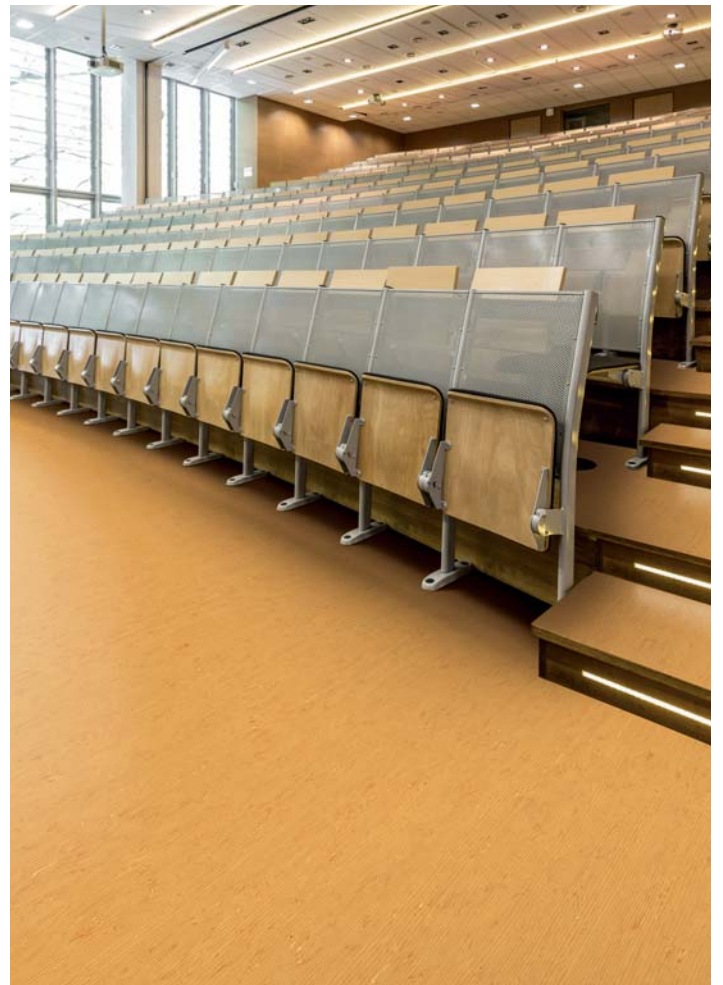

Ett förstklassigt val för skolmiljöer

Vad behöver skolbarn och elever för att lära sig så bra som möjligt? Lugn för att öka koncentrationen? Säkerhet när de leker och springer omkring? Eller en levande, inspirerande miljö? noraplan® valua är golvet som erbjuder allt detta. Det är så mångsidigt och är alltid det rätta valet till de mest varierande skolmiljöerna. Det skapar naturliga, harmoniska och inspirerande rum för inläring – och klarar vartenda prov.