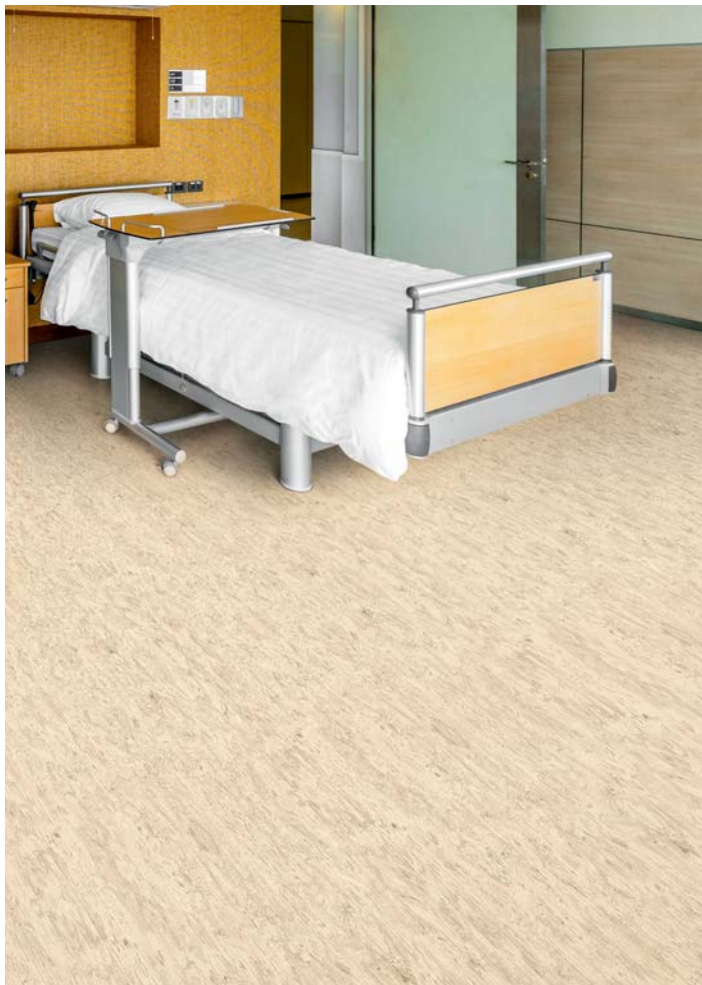

Door de natuur geïnspireerd

Ideaal voor een snelle genezing

Zou het niet mooi zijn als u in een ziekenhuis dezelfde sfeer zou kunnen scheppen als bij u thuis? Want om gezond te worden, is er meer nodig dan artsen en medicijnen. Patiënten, personeel en bezoekers moeten zich ook op hun gemak voelen. En juist hier speelt noraplan® valua met zijn natuurlijke effect een rol. Het zachte, warme oppervlak maakt ruimtes aantrekkelijker en aangenamer, dempt het geluid en biedt meer ergonomisch comfort. noraplan® valua bevat geen pvc, weekmakers (ftalaten) of halogenen (zoals chloor): perfect voor een omgeving waarin je snel weer gezond wordt.