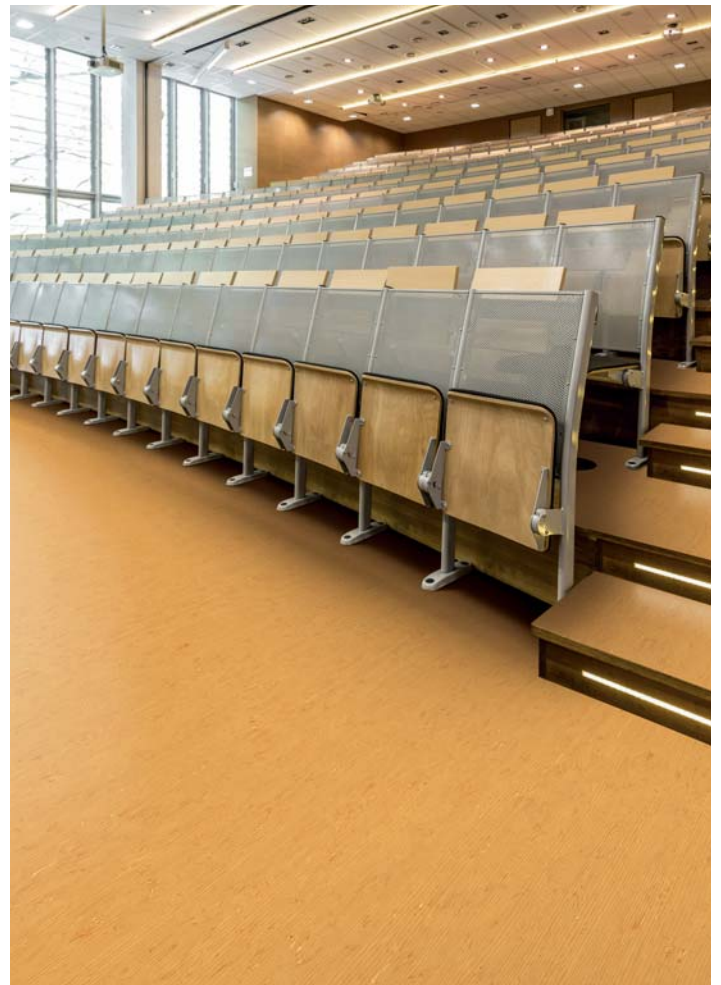

Voor een eersteklas leeromgeving

Wat hebben scholieren en studenten nodig om goed te kunnen leren? Rust, om zich beter te kunnen concentreren? Veiligheid bij het spelen en rondlopen? Of een levendige en stimulerende omgeving? noraplan® valua is de vloerbedekking die optimaal voorziet in al deze behoeften. Zo veelzijdig dat deze voor de meest uiteenlopende leeromgevingen altijd het juiste antwoord heeft. Zo scheidt u natuurlijke, vriendelijke en inspirerende studieruimtes - en slaagt u voor elk examen.