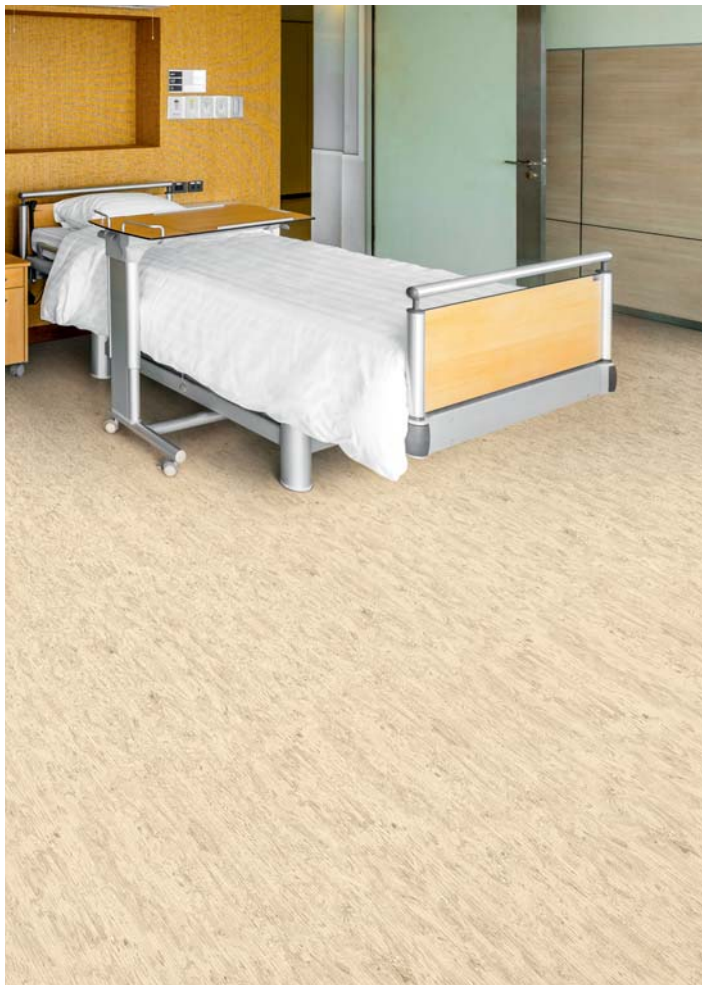

Inspirado en la naturaleza

Perfeccionado para la curación

¿Qué tal si su hospital se siente menos como una clínica y más como un hogar? El mejor ambiente curativo va más allá de los doctores y de los dispositivos médicos. Abarca las necesidades emocionales de los pacientes, del personal y de los visitantes. Deje que el poder curativo de la naturaleza transforme su hospital con noraplan® valua. Suave y cálido al tacto, noraplan® valua apoya el diseño hospitalario y curativo que reduce los niveles de ruido y aumenta la comodidad ergonómica. Los pisos libres de PVC, plastificantes (ftalatos) y halógenos (por ejemplo, cloro) contribuyen a una atmósfera saludable.