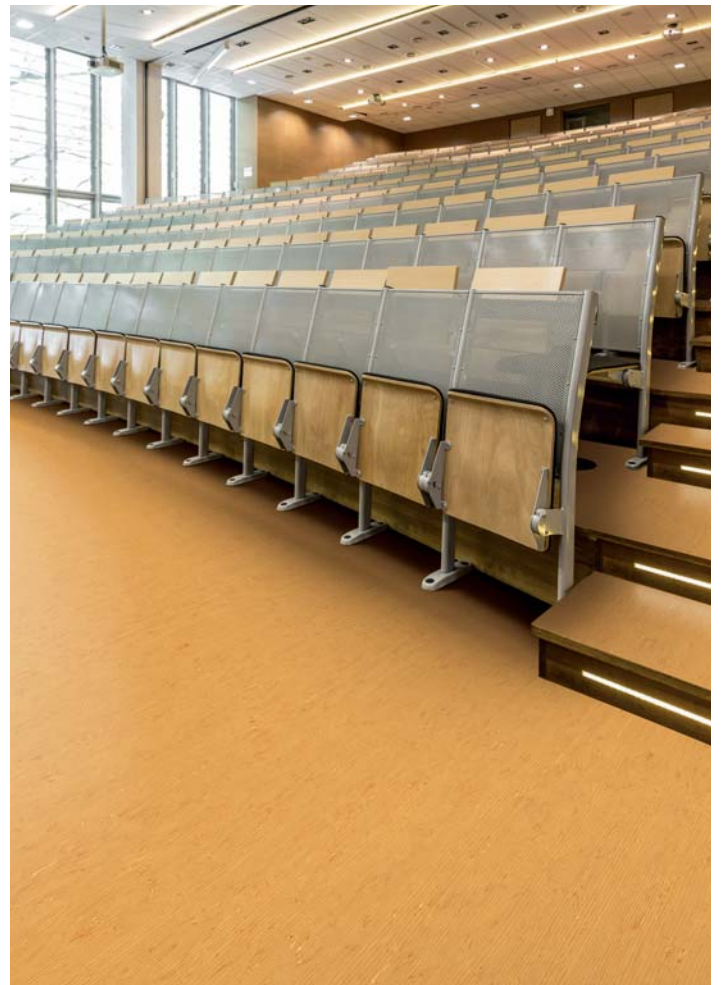

Perfeccionado para el aprendizaje

Visualice su sala de clases ideal. Más tranquilo para permitir una mejor concentración de los estudiantes. Más cómodo para los maestros que pasan todo el día de pie. Antideslizante, también, para aquellos estudiantes más activos. O más colorido y vibrante para alegrar su entorno de aprendizaje. Sea cual sea su visión, es posible con noraplan® valua. Disfrute de la versatilidad que necesita para mantenerse al día con las demandas educativas cambiantes - y desafiantes - de hoy. Cree un espacio más saludable y más feliz para el aprendizaje.