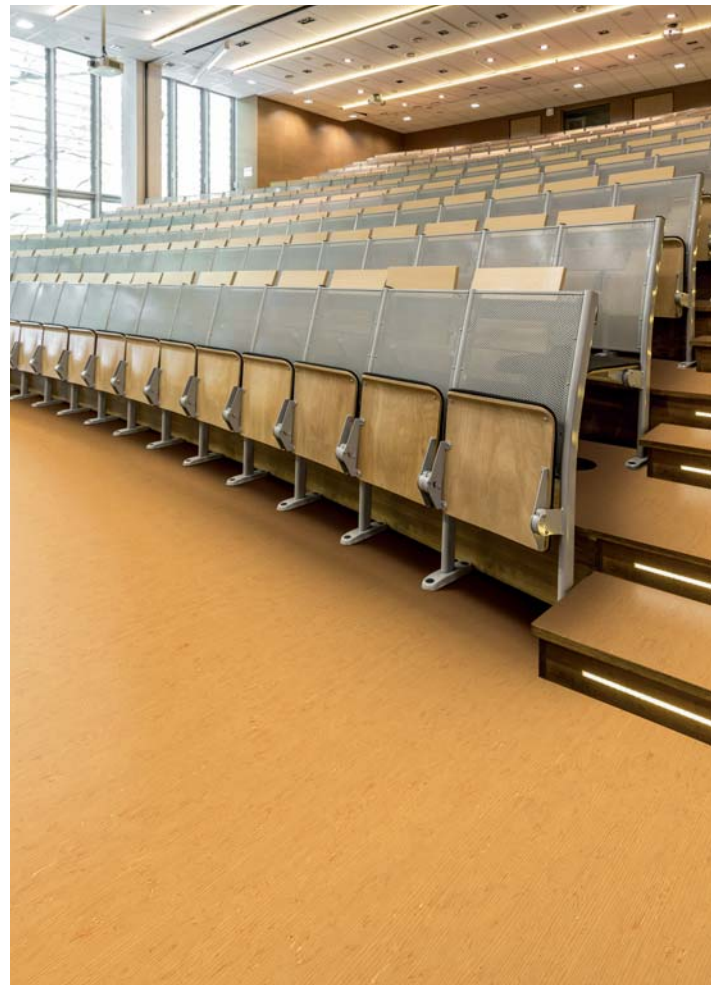

Erstklassig für Lernumgebungen

Was brauchen Schüler und Studenten, um gut lernen zu können? Ruhe, damit sie sich besser konzentrieren können? Sicherheit beim Toben und Herumlaufen? Oder eine lebendige und anregende Atmosphäre? noraplan® valua ist der Belag, der all das auf optimale Weise fördert. Er ist so vielseitig, dass er für die verschiedensten Lernumgebungen immer die richtige Antwort bereithält. Damit schaffen Sie natürliche, freundliche und inspirierende Räume zum Lernen – und bestehen jeden Test.