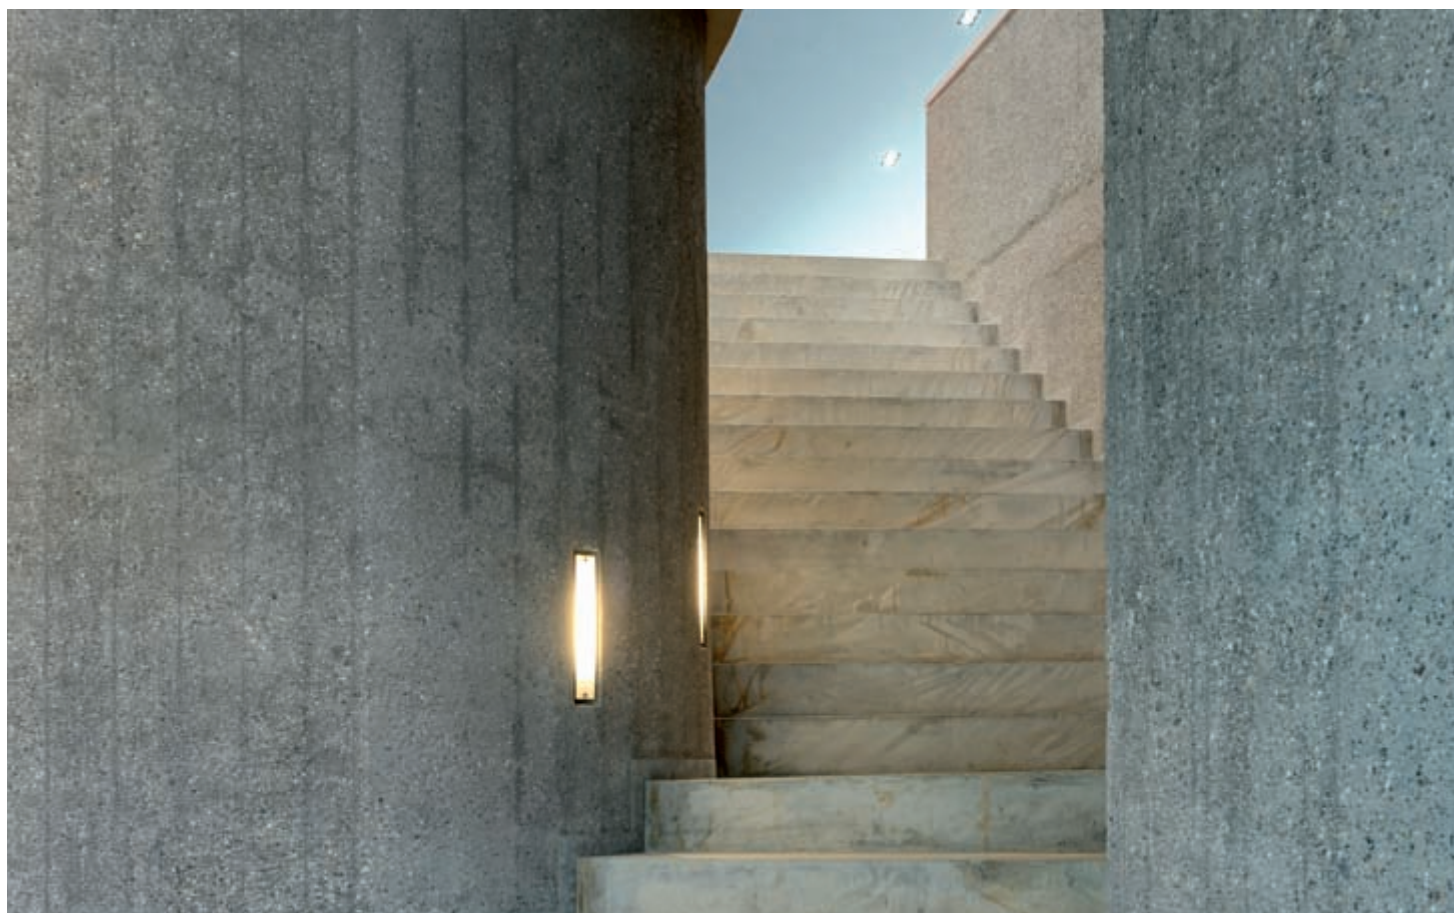

noraplan® unita verenigt twee totaal verschillende materialen tot een nieuw natuurverschijnsel met fascinerende eigenschappen en ontwerp-opties:

- **De kleine stukjes graniet** reflecteren het licht in al zijn facetten. Daardoor wordt de vloer een levendig onderdeel van het gebouw.
- **Rubber** beschikt als basis materiaal over een aantal bewezen functionele nora®-eigenschappen: hoog belastbaar, groot loop- en stacomfort, contactgeluiddempend, milieuvriendelijk en kan naadloos gelegd worden.
- **De unieke materiaalcombinatie** van langdurig elastisch rubber met fijne stukjes graniet zorgt voor een puristisch en natuurlijk design.

noraplan® unita. Het effect.

EEN PERFECTE MIX VAN ESTHETIEK, KARAKTER EN FUNCTIONALITEIT

noraplan® unita met echte stukjes graniet is de perfecte partner voor moderne binnenarchitectuur die natuurlijke materialen als stilistische elementen toepast.

noraplan® unita kan vanwege haar puristische, authentieke uitstraling in elke sfeer geïntegreerd worden. In representatieve, avant-gardistische gebouwen als visueel geloofwaardige aanvulling. In functioneel georiënteerde gebouwen als bijzonder accent waarvan de intensiteit persoonlijk door de kleurkeuze gestuurd kan worden.