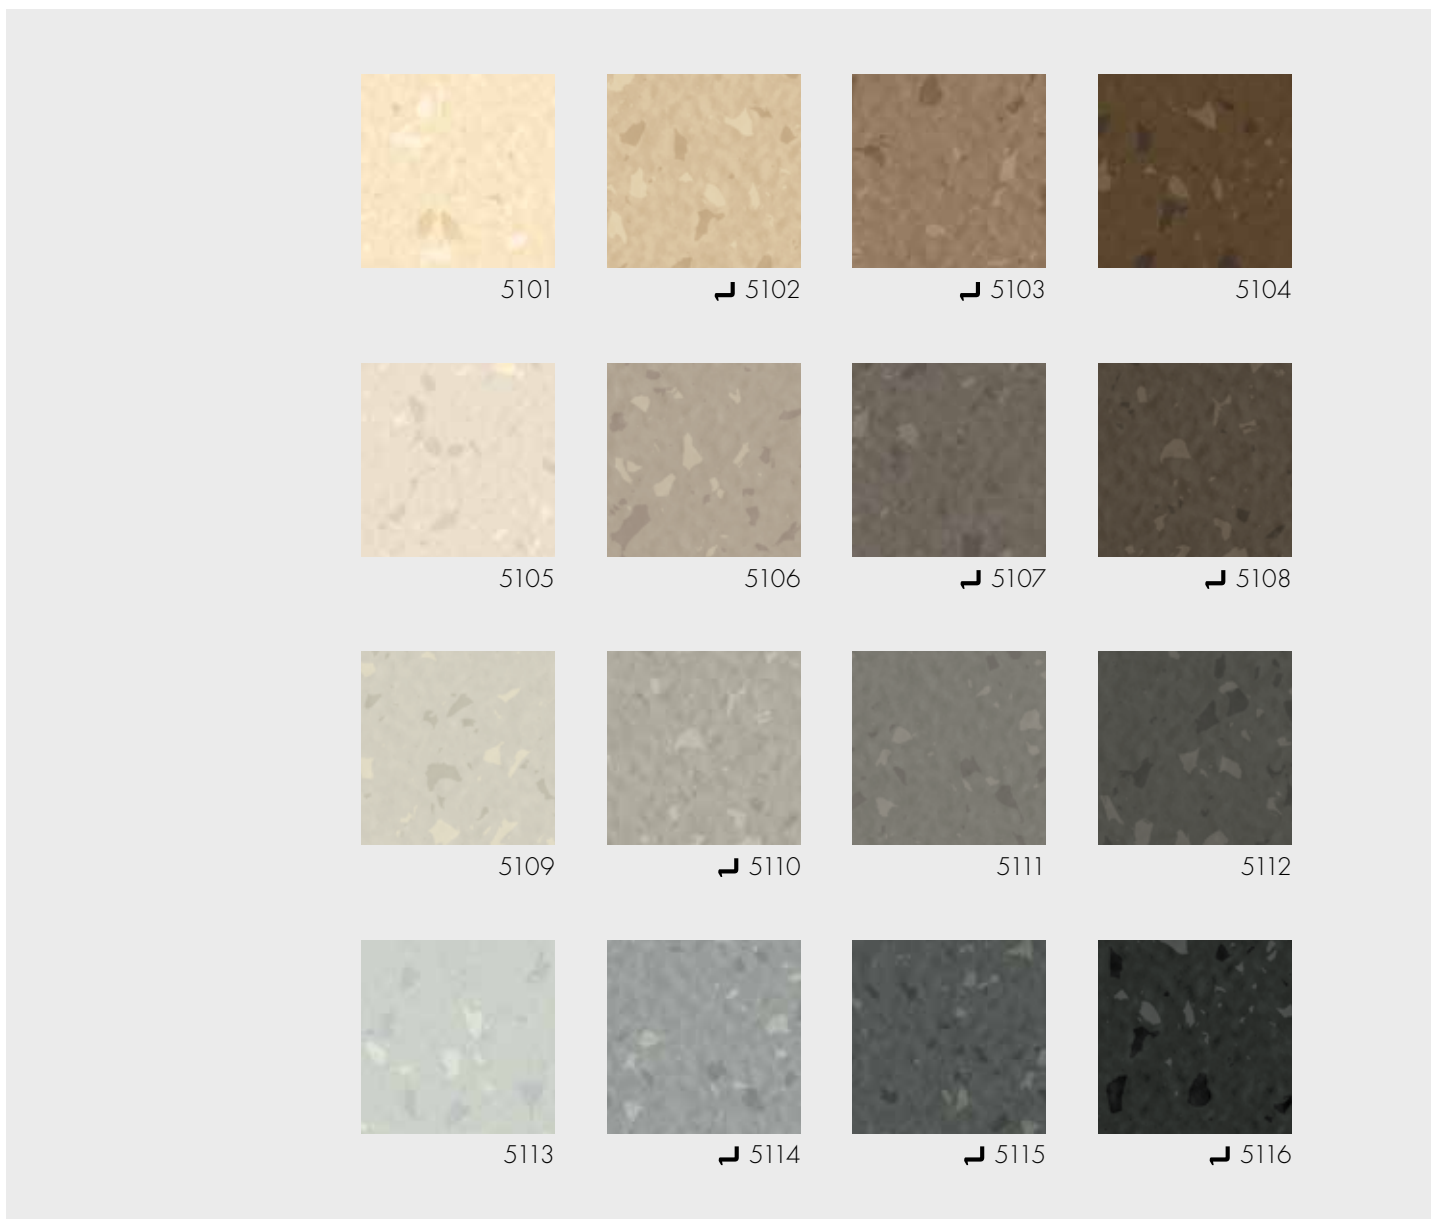

I Pure understatement.

norament® 926 satura in 16 neutrale architectuurkleuren.

Voor een kleurstelling die naadloos aansluit bij het totaalconcept van het interieur en die een tijdloos elegante relatie aangaat met andere componenten zoals wand en plafond: dat is het architectuurkleurenspectrum van norament® 926 satura. Het kleurenpalet varieert van warme beigetinten tot koelere grijs tinten - afhankelijk van welk kleurklimaat nagestreefd wordt! De tinten lopen gelijkmatig op van licht naar

donker. De kleuren bieden talrijke combinatiemogelijkheden: onderling, maar ook met het chromatische kleurenspectrum van norament® 926 satura en de contrastrijke serie norament® 926 grano. Voor nog meer inspiratie en persoonlijke vrijheid bij het inrichten!