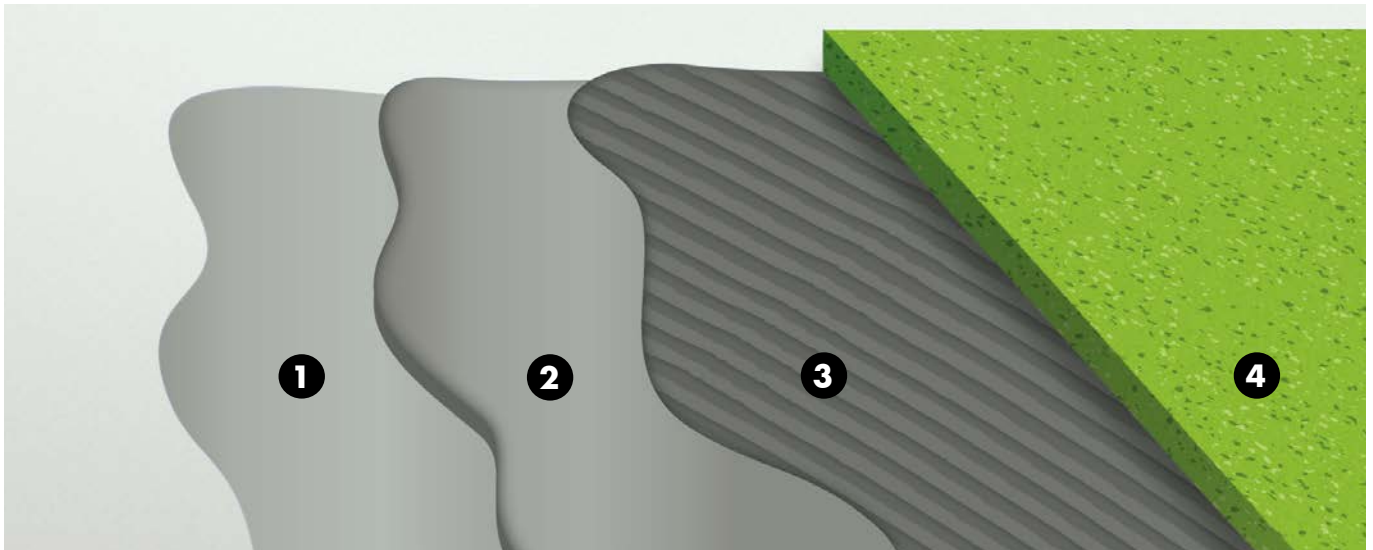

nora® pads – de perfecte aanvulling op nora one®.

nora® pads zijn de perfecte aanvulling op nora one®.

De combinatie van emissiearme vloerbedekkingen van nora met geschikte producten voor vloerverwerking en vloerleggers die speciaal werden geschoold door nora, vormen een gecertificeerd en volledig systeem: nora one®. Het complete, emissiearme systeem is gecertificeerd in overeenstemming met Indoor Air Comfort GOLD. Dit betekent dat er geen schadelijke interactie plaatsvindt tussen de verschillende elementen. Daarnaast zijn de afzonderlijke componenten bekroond met een Greenguard Gold-certificaat.

Onze nora® pads completeren het assortiment van dit alles-in-een systeem met een milieuvriendelijk en duurzame oplossing voor reiniging en onderhoud.

De systeemopbouw:

Het nora one® systeem – **1** Primer **2** Egalisatiemassa **3** Lijm **4** nora® rubber vloerbedekking

noraONE

Meer informatie vindt u in onze nora one® brochure en op onze website:

www.nora.com