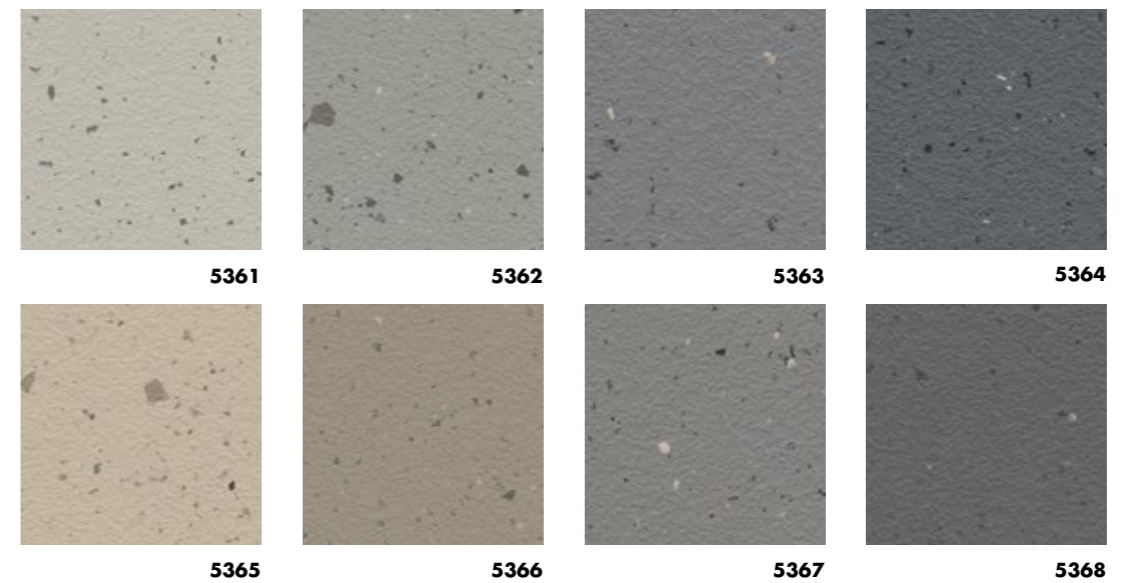

norament[®] 926 kivo

INDUSTRIELL SJARM
MØTER MODERNE AMBISJON

nora[®]
by **Interface**[®]

Solid base for store ideer

I moderne design og arkitektur kommer ofte inspirerende ideer fra autentiske, originale elementer. De mest kreative arbeidsplasser i vår tid foretrekker ofte referanser til den industrielle historien. nora ment 926 kivo er gulvet som perfekt er i overensstemmelse med denne moderne klassiske atmosfæren. Den rå designen er inspirert av betong og utstråler den moderne looken.

Gulvene passer fint til enhver blanding av stål, betong og eksponert murstein. Det er den ideelle basen til å få overraskende ideer.

Autentiske farger, ren stil

Setter den rette tonen i alle omgivelser. Uregelmessig korndesign med en lett strukturert "two-tone" overflate for høye krav.