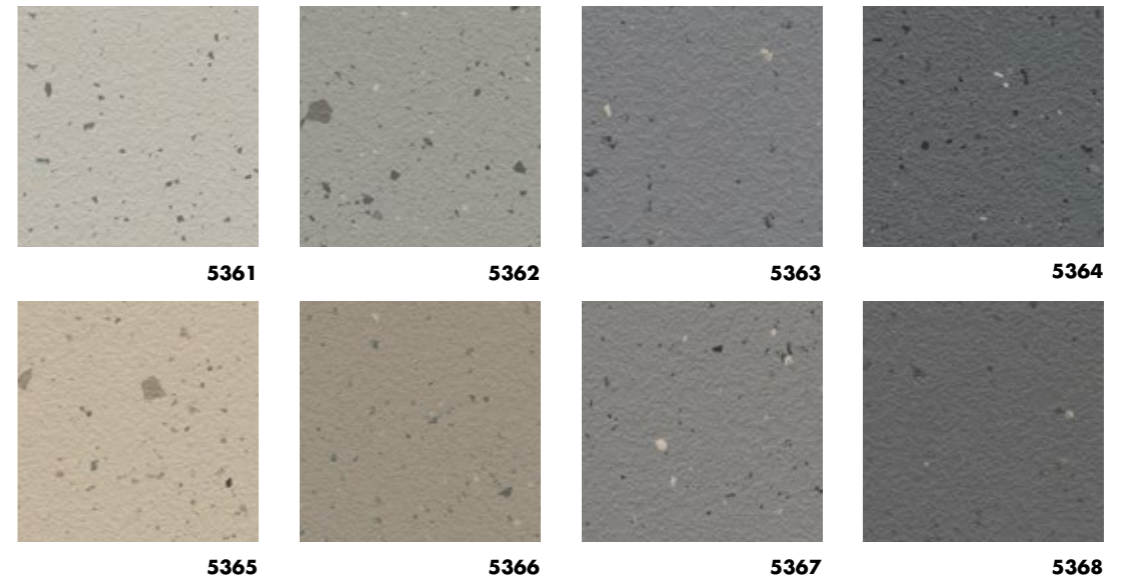

norament[®] 926 kivo

INDUSTRIËLE CHARME
ONTMOET MODERNE AMBITIE

nora[®]
by **Interface**[®]

Solide basis voor grandioze ideeën

In modern design en architectuur ontstaan inspirerende ideeën vaak dankzij authentieke, originele elementen. Hedendaagse vaak uiterst creatieve werkomgevingen hebben vaak de voorkeur voor het verwijzen naar het industriële verleden. noralement 926 kivo is de vloerbedekking die deze modern-klassieke ambiance perfect weerspiegelt. Beton was de inspiratie voor het initiële ontwerp en straalt deze hedendaags look uit.

De vloer past naadloos op elke combinatie van staal, beton en zichtbare baksteen. Het is de ideale basis om verrassende ideeën te laten ontstaan.

Authentieke kleuren, pure stijl

In elke omgeving de juiste toon zetten. Dit onregelmatige korreldesign met een licht gestructureerd two-tone oppervlak is bij uitstek geschikt voor hoge eisen.

norament 926 kivo
Art. 3166  8

□ ~1004 mm x 1004 mm

 ~2.7 mm

nora profiel-aansluitmaat: C + U

Variaties in ingestrooid granulaat, zelfs binnen een enkele productiebatch, zijn bepalend voor het esthetische karakter van het product.