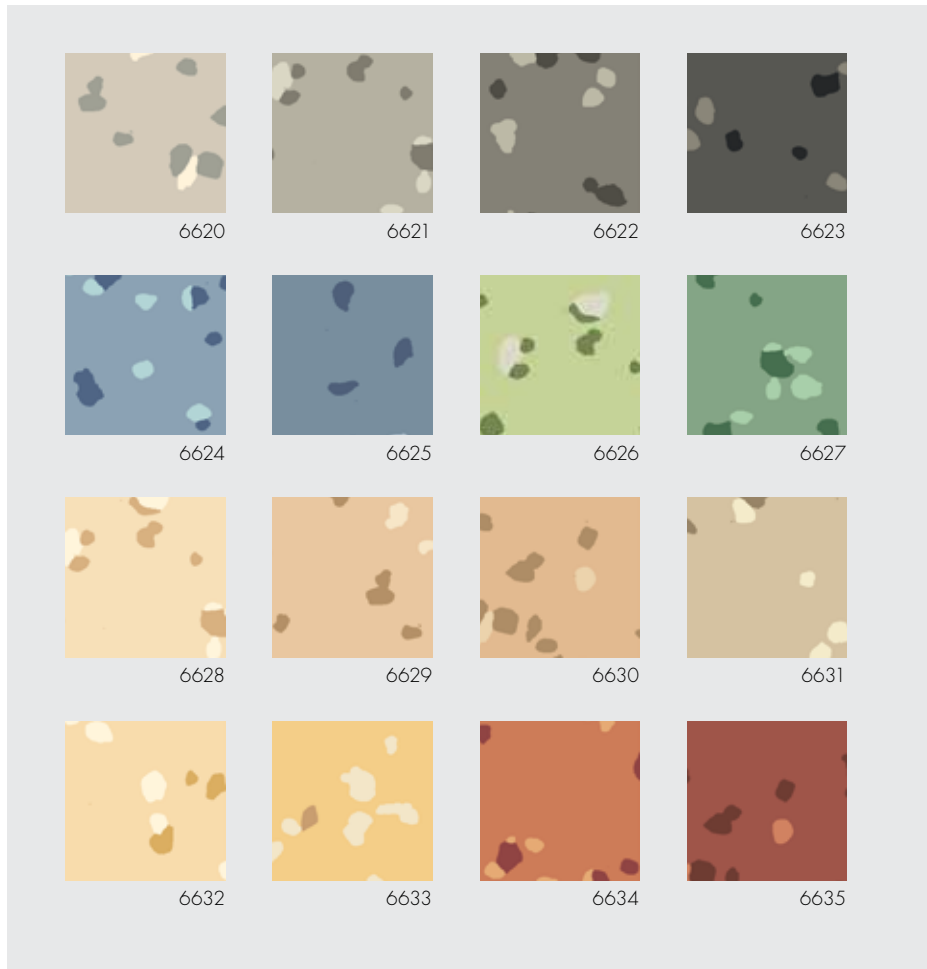

| noraplan[®] eco

Fräscha upp din omgivning med helt nya färger från noraplan[®] eco

nora systems lanserar en ny och fräsch färgpalett för serien noraplan[®] eco. Den tåliga gummi golvbeläggningen har ett slätt granulatmönster som går ton-i-ton med bottenfärgen. Varje ny färg matchar de andra golvbeläggningarna i noraplan[®] produktsortiment.

En ypperlig lösning för alla användningsområden

noraplan[®] eco-serien erbjuder en miljövänlig och ekonomisk golvbeläggning för hälso- och sjukvårdslokaler, skolor och många andra användningsområden.

Egenskaper

Färgspektrum

noraplan® eco

 ±~2.0 mm

 16 standardfärger

Art. 1490

 ~1.22 m x 15.0 m

Art. 2490

□ ~610 mm x 610 mm