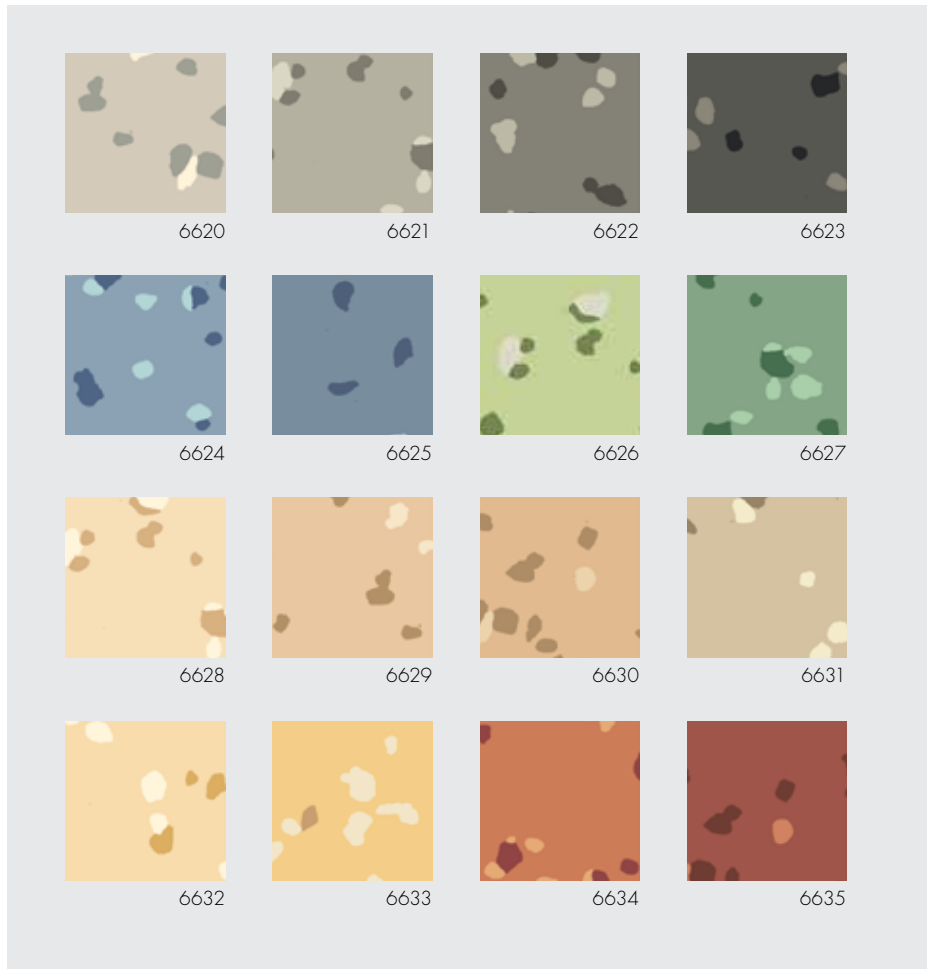

# | noraplan® eco

Fleur uw omgeving op met de nieuwe kleuren van noraplan® eco

---

nora flooring systems introduceert een nieuw noraplan® eco kleurenpalet. De kwaliteitsvloerbedekking van rubber heeft een helder ton-sur-ton granulaatdesign. De nieuwe kleuren zijn afgestemd op de andere vloerbedekkingen van het noraplan® productaanbod.

## Een heldere oplossing voor alle toepassingen

De noraplan® eco-lijn biedt een milieuvriendelijke, rendabele vloerbedekkingsoplossing voor gebruik in de gezondheidszorg, het onderwijs en verschillende andere toepassingen.

# Het kleurenspectrum

## noraplan® eco

 ~2.0 mm

 16 standaardkleuren