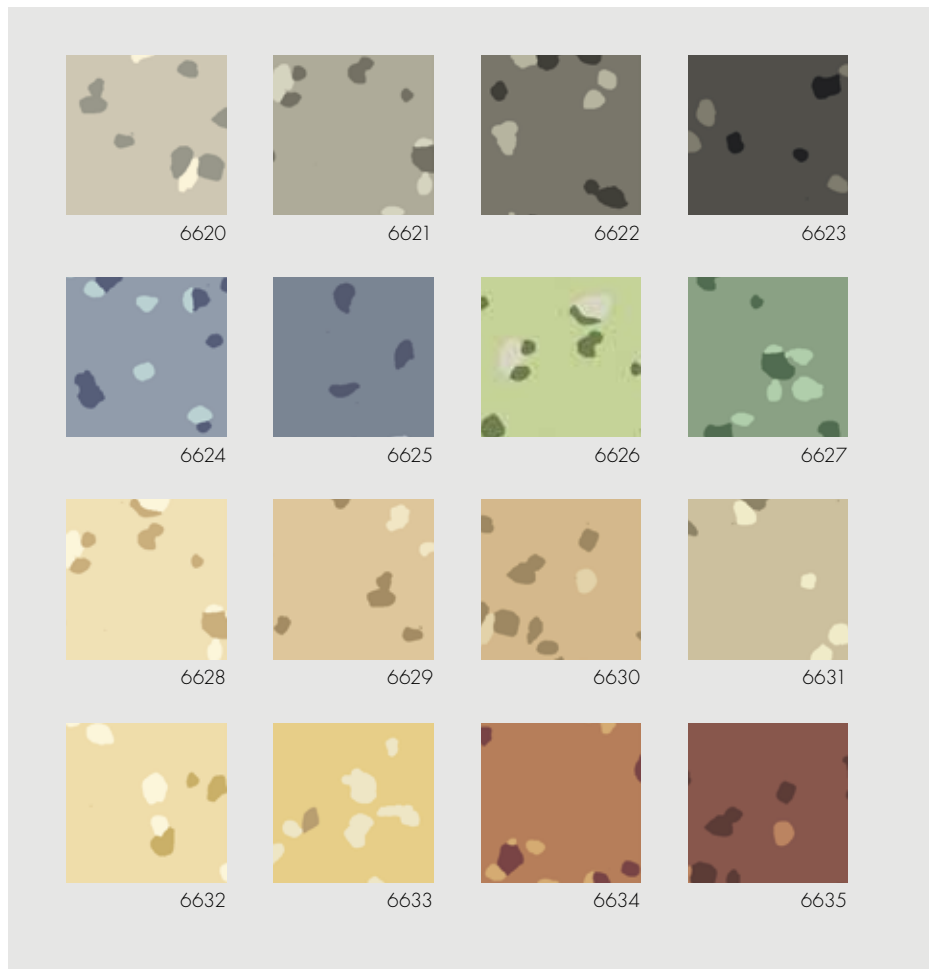

| noraplan® eco

Illuminez votre environnement avec les toutes nouvelles couleurs du noraplan® eco

nora systems lance une palette renouvelée de couleurs du noraplan® eco. Le revêtement de sol haute performance en caoutchouc possède un design granulé ton sur ton optimisé. Chacune des nouvelles couleurs est assortie à d'autres revêtements de sol de la gamme noraplan®.

Une solution brillante pour tous les secteurs

La gamme noraplan® eco est une solution de revêtement de sol écologique et économique destinée aux établissements de santé, d'éducation et à de nombreux autres secteurs.

| Éventail de couleurs

noraplan® eco

 ~2.0 mm

 16 coloris standard

Art. 1490

 ~1.22 m x 15.0 m

Art. 2490

 ~610 mm x 610 mm