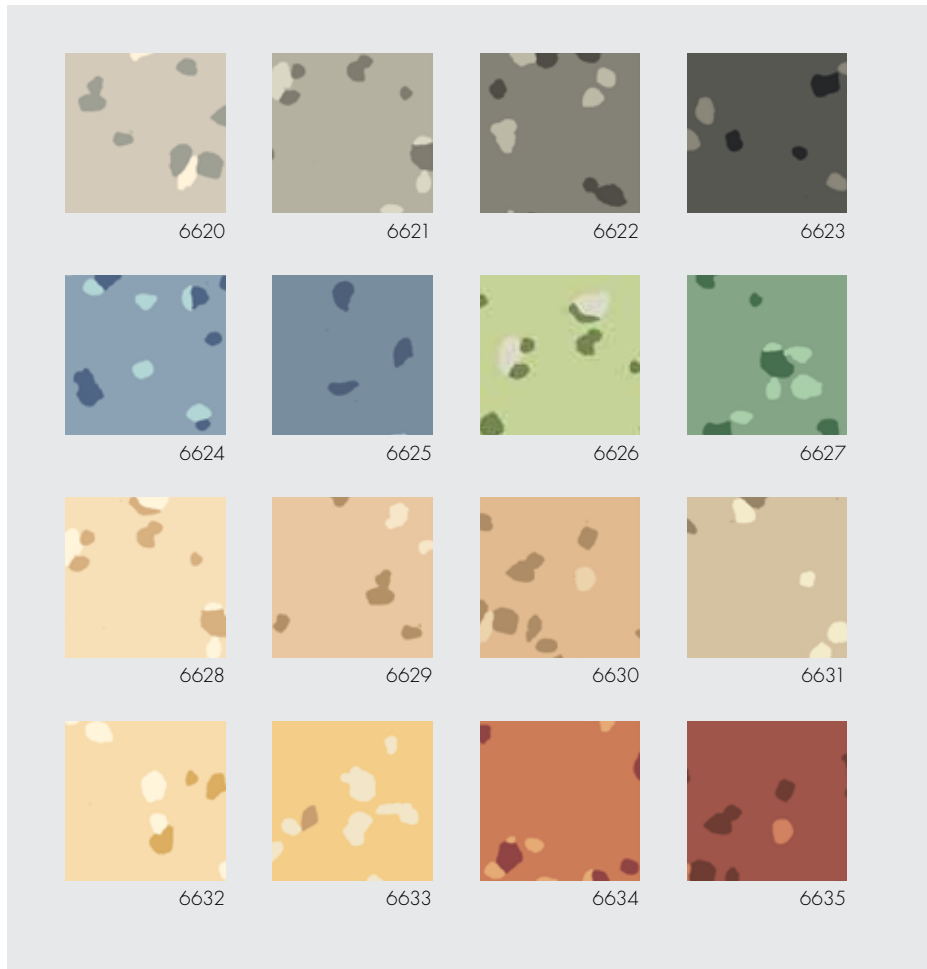

# | noraplan® eco

Raikasta ympäristösi noraplan® econ uusilla väreillä

nora systems esittelee uudistetun noraplan® eco -väripaletin. Erittäin suorituskykyisessä lattiapäällysteessä on tasainen sävy sävyyn oleva raekuviainen design. Kukin uusi väri sopii yhteen muiden noraplan®-tuotetarjonnan lattiapäällysteiden kanssa.

Raikkaampi ratkaisu kaikkiin käyttökohteisiin  
noraplan® eco -linja on ekologinen, edullinen lattiapäällystetätkäisy terveydenhuollon, koulujen sekä monien muiden käyttökohteiden tarpeisiin.

# Värivalikoima

## noraplan® eco

 ~2.0 mm

 16 vakiovärit