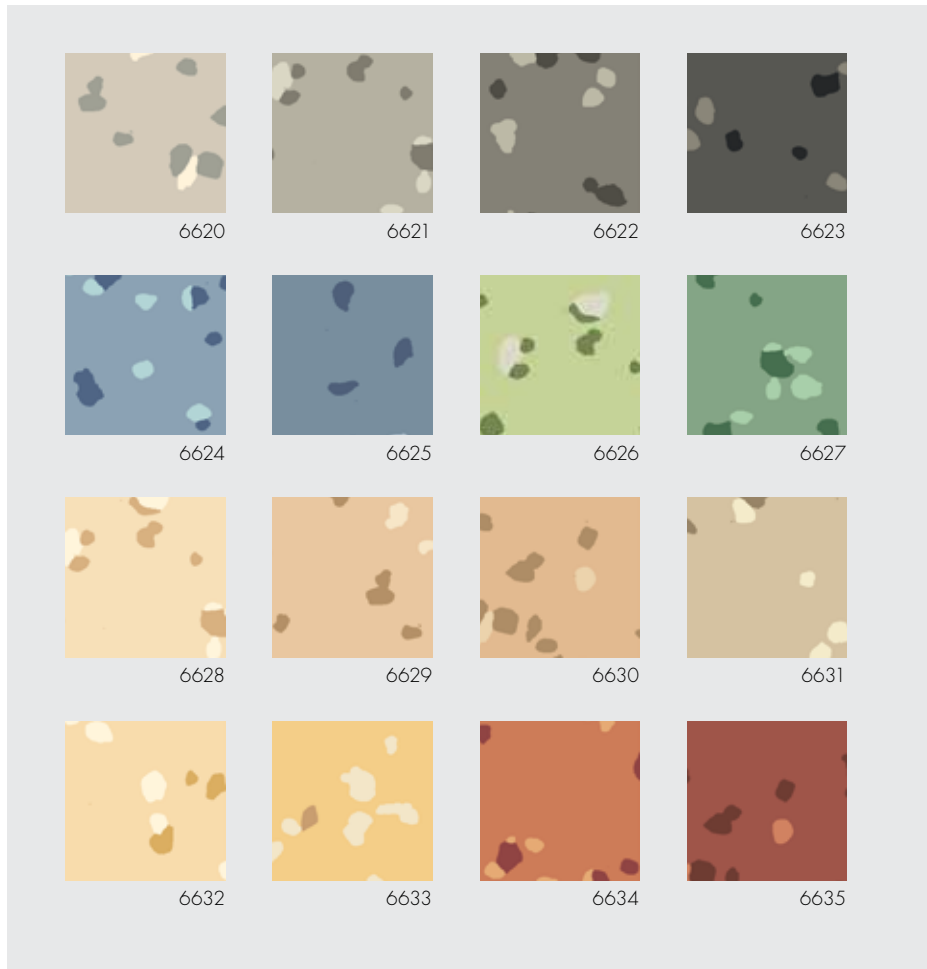

| noraplan® eco

Gestalten Sie Ihre Umgebung mit den brandneuen Farben von noraplan® eco

nora systems stellt eine farblich überarbeitete noraplan® eco Farbpalette vor. Der hochwertige Kautschuk-Bodenbelag zeichnet sich durch sein optimiertes, ruhiges Ton-in-Ton-Granulatdesign aus. Jede der neuen Farben harmoniert mit den anderen Bodenbelägen, die das noraplan® Programm anbietet.

Intelligente Lösungen für alle Einsatzbereiche

noraplan® eco ist ein umweltfreundlicher, wirtschaftlicher Bodenbelag für den Einsatz im Gesundheits- und Bildungswesen sowie für viele weitere Einsatzbereiche.

| Das Farbspektrum

noraplan® eco

 ~2.0 mm

 16 Standardfarben

Art. 1490

 ~1.22 m x 15.0 m

Art. 2490

 ~610 mm x 610 mm