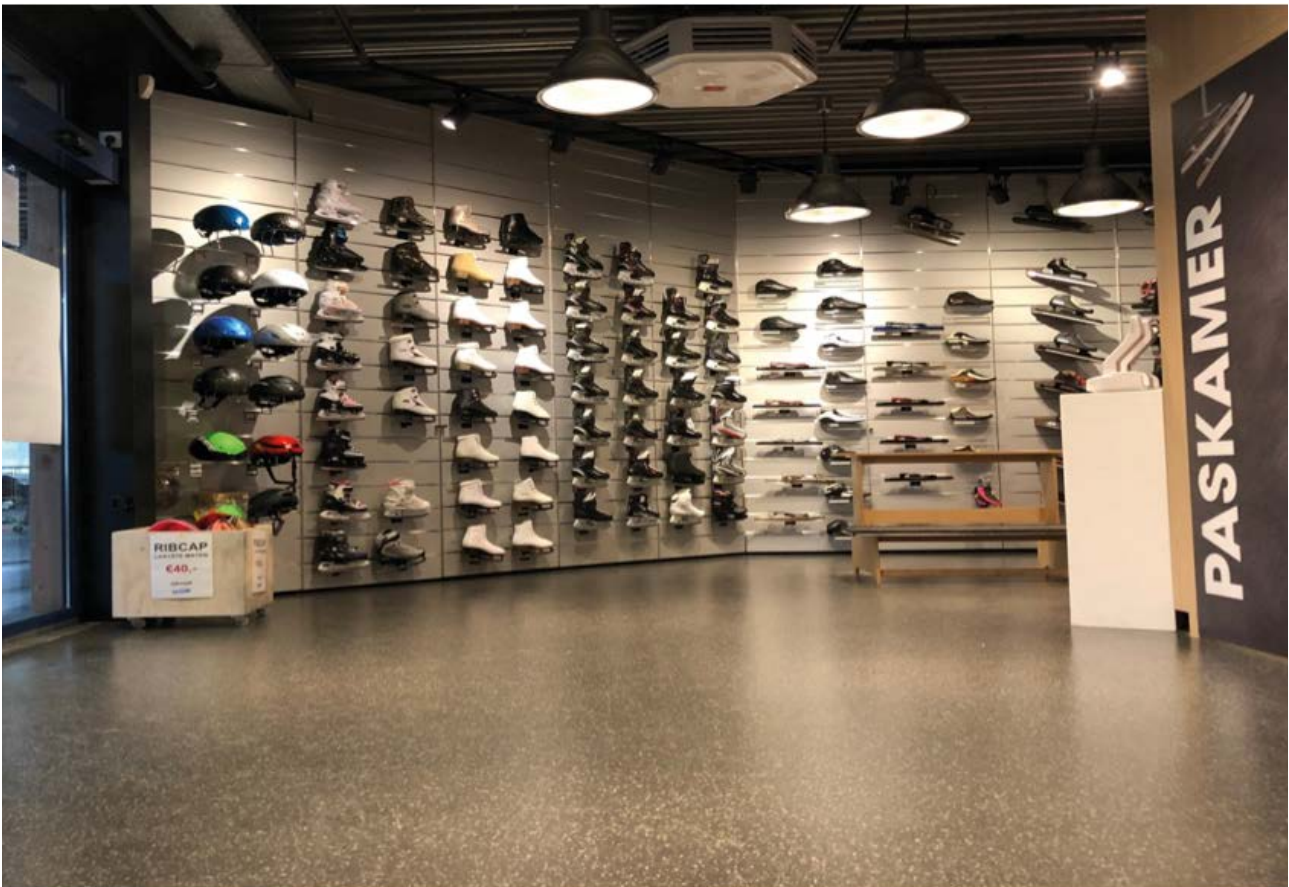

Kunstijsbaan Breda

Breda, Nederland

„De norament 926 grano rubber vloerbedekking heeft zich bewezen op de lange termijn.

De kunstijsbaan in Breda heeft een in-house schaatswinkel waar de norament 926 grano vloer al ruim 15 jaar presteert en er nog steeds als nieuw uitziet.