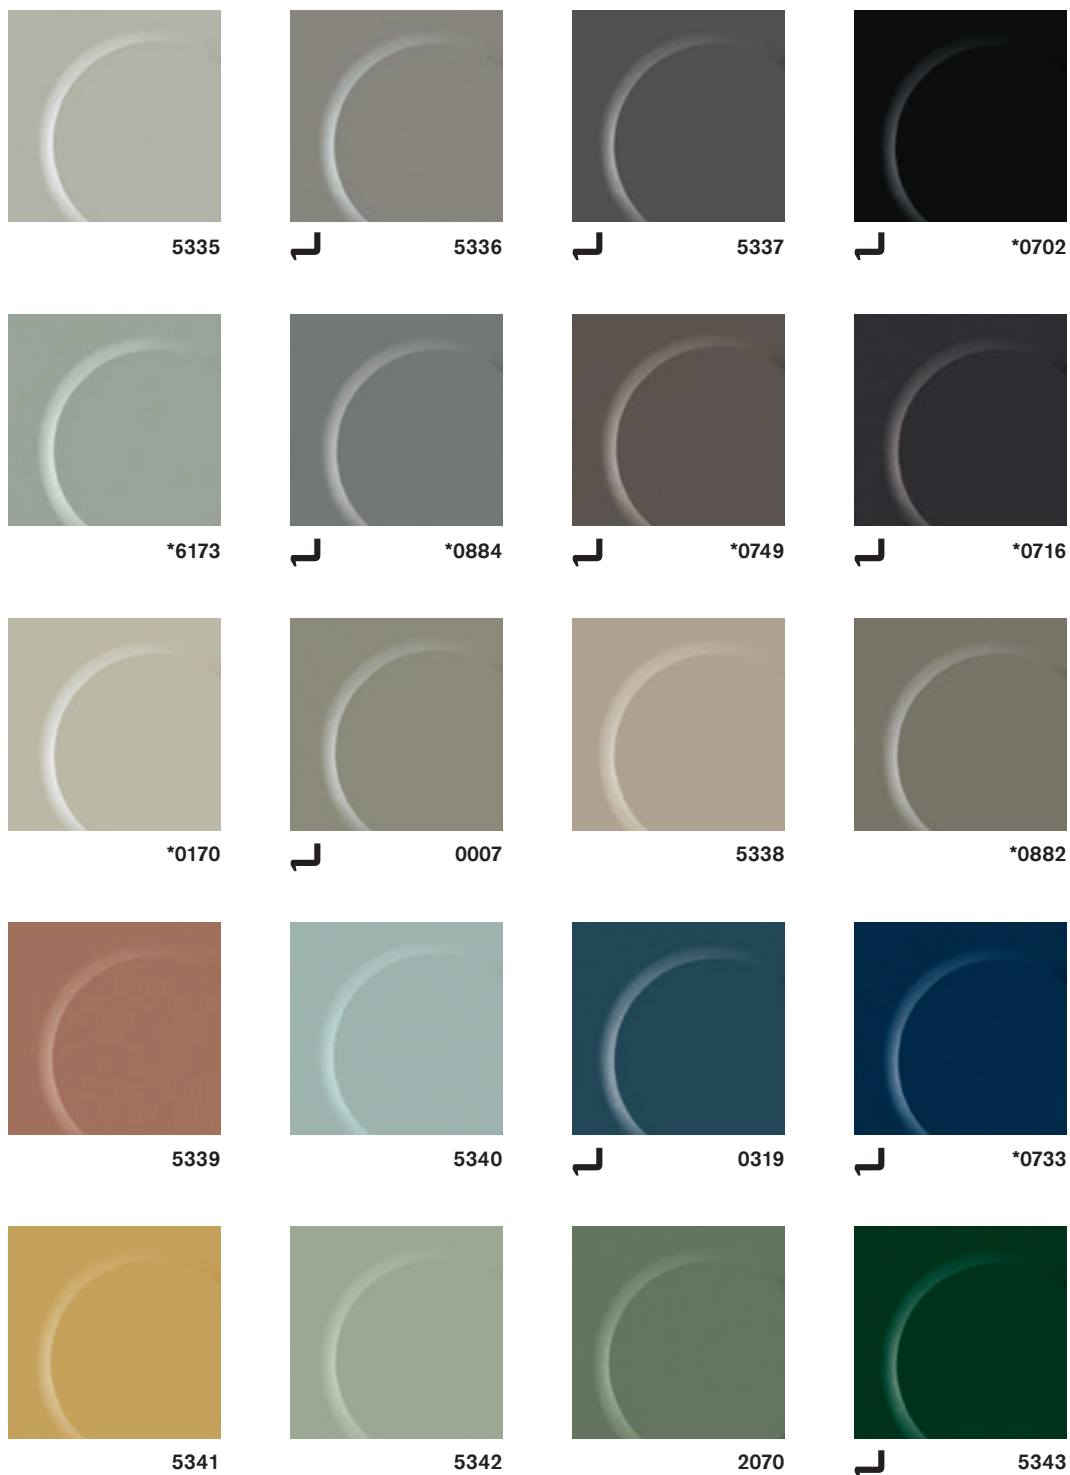

norament 926

Art. 0354 20

□ ~1004 mm x 1004 mm

nora profil-tilslutningsmål: E + U

┌ Disse farver kan også leveres som
formtrappe norament 926

* norament 825

Art. 1902 8

□ ~501 mm x 501 mm

nora profil-tilslutningsmål: D + U

* Disse farver kan også leveres som
norament 825