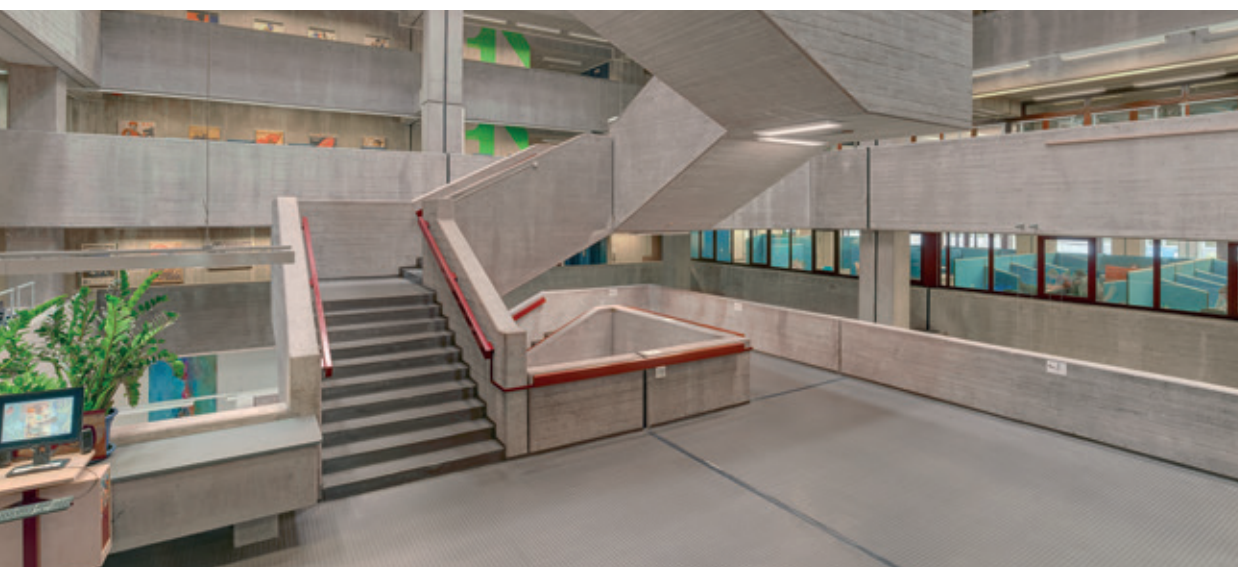

En uforgængelig gulvbelægning med et unikt design

Ingen anden gulvbelægning får så mange mennesker til straks at tænke på gummi. Den umiskendelige matrixstruktur med runde dupper giver rummet et unikt look. Gulvbelægningens puristiske karakter gør den ideel til moderne interiører. Dens livlige udseende og unikke effekt gør, at den udstråler førsteklasses kvalitet.

norament 926 er et populært valg, når der er brug for maksimal modstandsdygtighed og holdbarhed. Områder som entréer, biblioteker, museer og industrielle anlæg har i årtier benyttet sig af denne unikke gulvbelægning.

De runde dupper har været brugt på biblioteket på Ruhr-Universität Bochum siden 1973. Selv om studerende har betrådt gulvbelægningen gennem næsten halvtreds år, har det ikke påvirket den robuste natur.
© Andreas Braun