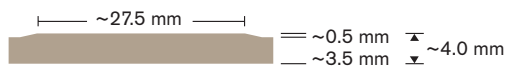

norament 926

Art. 0354 20

□ ~1004 mm x 1004 mm

nora profil-tilslutningsmål: E + U

┌ Disse farver kan også leveres som
formtrappe norament 926